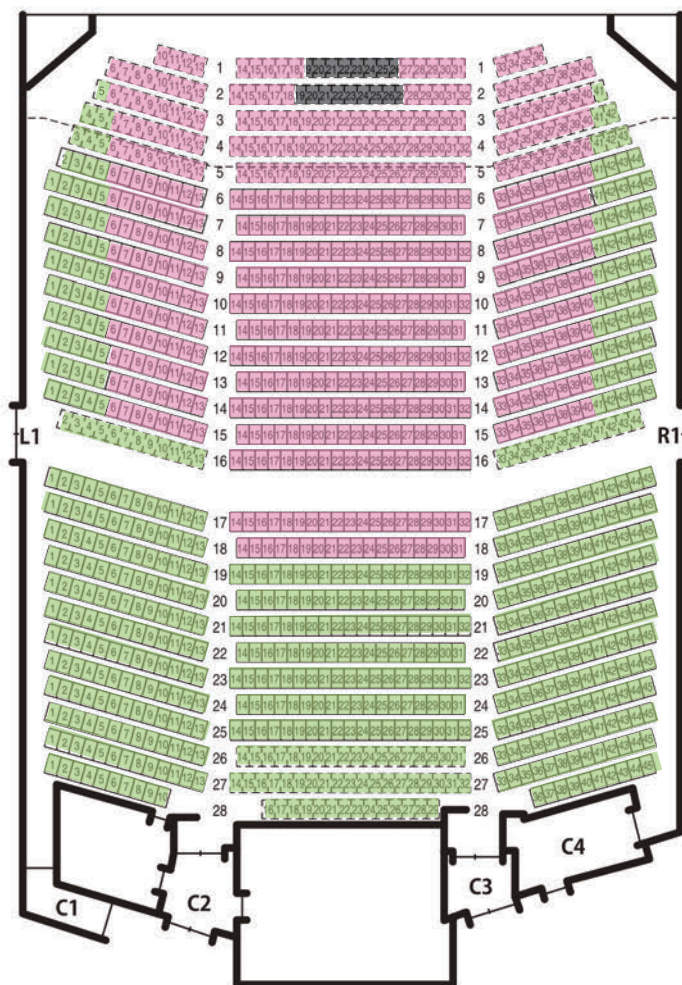

東急シアターオーブ 座席表

TOKYU
THEATRE
Orb

東急シアターオーブ
東京都渋谷区渋谷2-21-1
渋谷ヒカリエ11階
theatre-orb.com

- SS席
- S席
- A席
- B席
- C席
- 舞台張出部分

本座席表は、各席種のカテゴリーの配置を示す参考図です。
機材席や見切れ席などは反映されておりませんので、あらかじめご了承ください。

1階席

2階席

3階席