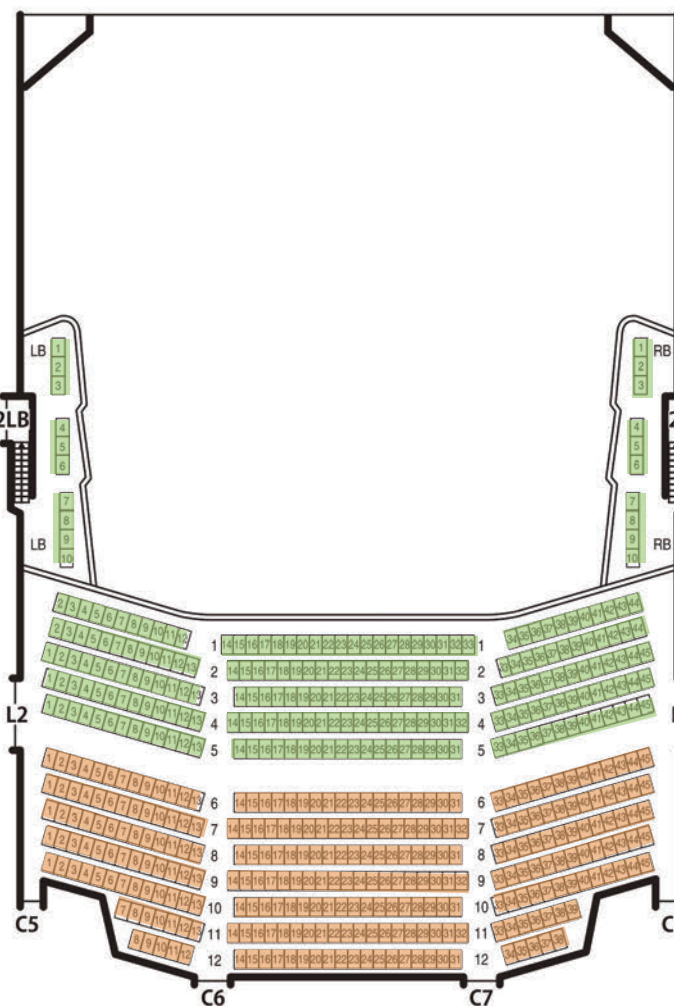

東急シアターオーブ 座席表

TOKYU
THEATRE
Orb

東急シアターオーブ
東京都渋谷区渋谷2-21-1
渋谷ヒカリエ11階
theatre-orb.com

- SS席
- S席
- A席
- B席
- C席
- 舞台張出部分

本座席表は、各席種のカテゴリーの配置を示す参考図です。
機材席や見切れ席などは反映されておりませんので、あらかじめご了承ください。

1階席

2階席

3階席