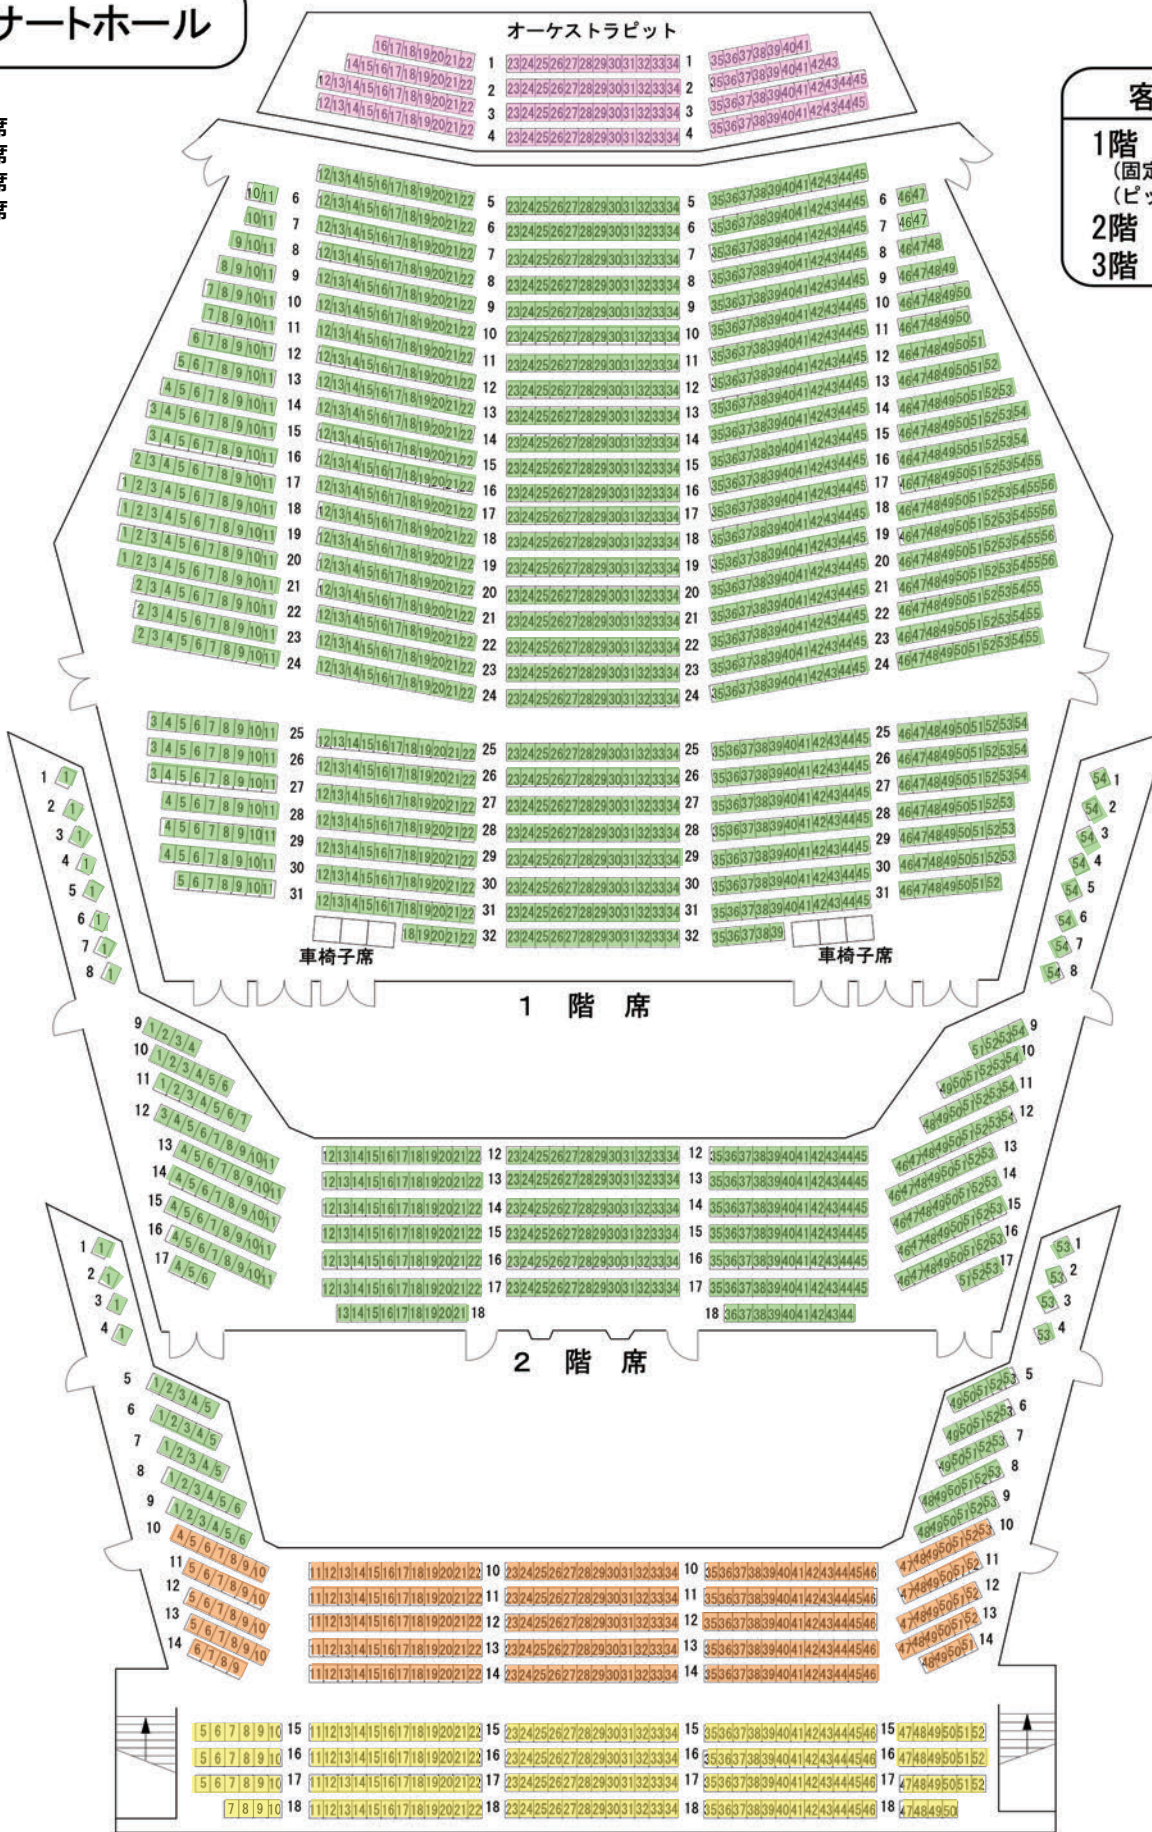

福岡サンパレス ホテル&ホール

本座席表は、各席種のカテゴリーの配置を示す参考図です。
 機材席や見切れ席などは反映されておりませんので、あらかじめご了承ください。

コンサートホール

- SS 席
- S 席
- A 席
- B 席

オーケストラピット

客席数

1階 1,468
 (固定席)1,344
 (ピット席)124

2階 360

3階 488

3階席