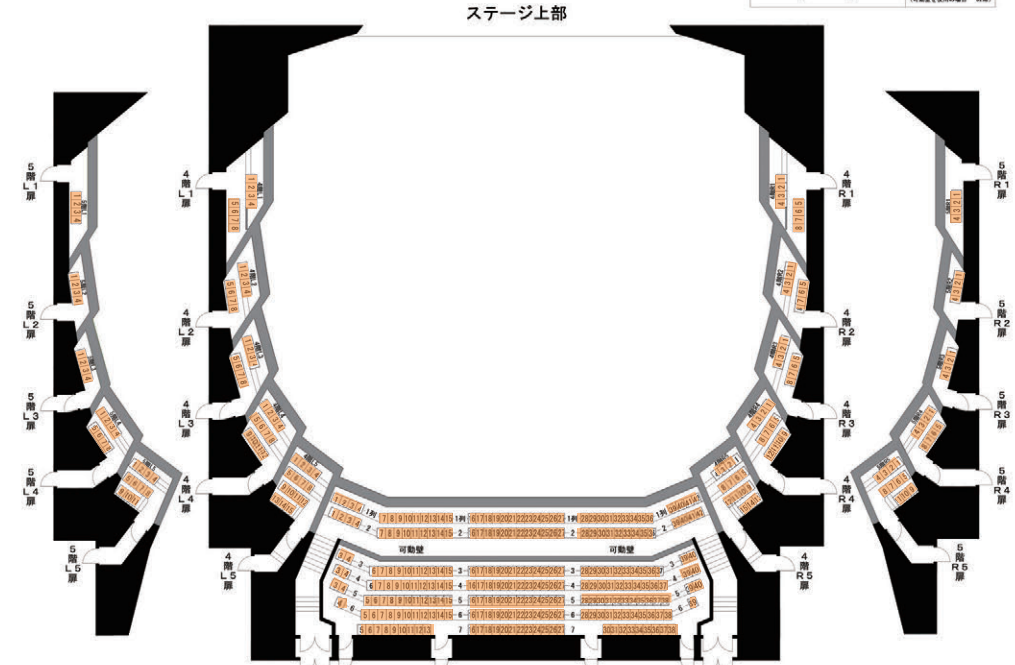

愛知県芸術劇場大ホール座席表

AICHI PREFECTURAL ART THEATER MAIN THEATER

- SS席
- S席
- A席
- B席

本座席表は、各席種のカテゴリーの配置を示す参考図です。
 機材席や見切れ席などは反映されておりませんので、
 あらかじめご了承ください。

1階	1列~17列	720席 (SS席 144席 S席 176席)
バルコニー席	R列 L列	10席 10席
小計		740席
2階	1列~11列	472席
車椅子スペース おやこ室		8席 16席
バルコニー席	R3列~R4列 L3列~L4列	14席 14席
小計		524席
3階	1列~6列	234席
バルコニー席	R1列~R5列 L1列~L5列	71席 71席
小計		376席

1・2階

3階

(注) 3階席の最前列は、2階席の10列の真上に位置する。

愛知県芸術劇場大ホール座席表

AICHI PREFECTURAL ART THEATER MAIN THEATER

4階	1列~7列	252席 (A席 126席 B席 126席)
バルコニー席	R1列~R5列 L1列~L5列	51席 51席
小計		354席
5階	1列~12列	424席 (A席 212席 B席 212席)
バルコニー席	R1列~R5列 L1列~L5列	31席 31席
小計		496席

4階

5階

(注) 4階席の最前列は、3階席の2列の真上に位置する。
 5階席の最前列は、4階席の2列の真上に位置する。