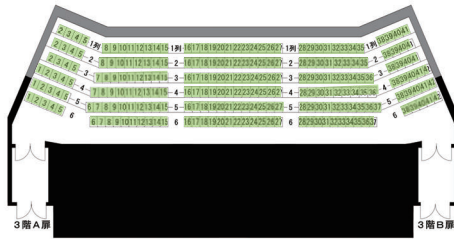

愛知県芸術劇場大ホール座席表

AICHI PREFECTURAL ART THEATER MAIN THEATER

- SS席
- S席
- A席
- B席

本座席表は、各席種のカテゴリーの配置を示す参考図です。
 機材席や見切れ席などは反映されておりませんので、
 あらかじめご了承ください。

1階	1列~17列	720席 (SS席 144席 S席 176席)
バルコニー席	R列 L列	10席 10席
小計		740席
2階	1列~11列	472席
車椅子スペース おやこ室		8席 16席
バルコニー席	R3列~R4列 L3列~L4列	14席 14席
小計		524席
3階	1列~6列	234席
バルコニー席	R1列~R5列 L1列~L5列	71席 71席
小計		376席

1・2階

3階

(注) 3階席の最前列は、2階席の10列の真上に位置する。

愛知県芸術劇場大ホール座席表

AICHI PREFECTURAL ART THEATER MAIN THEATER

4階	1列~7列	252席 (A席 126席 B席 126席)
バルコニー席	R1列~R5列 L1列~L5列	51席 51席
小計		354席
5階	1列~12列	424席 (A席 212席 B席 212席)
バルコニー席	R1列~R5列 L1列~L5列	31席 31席
小計		496席

4階

5階

(注) 4階席の最前列は、3階席の2列の真上に位置する。
 5階席の最前列は、4階席の2列の真上に位置する。