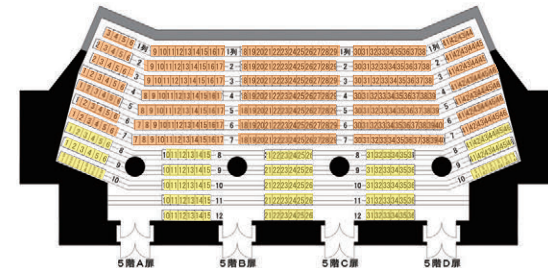

愛知県芸術劇場大ホール座席表

AICHI PREFECTURAL ART THEATER MAIN THEATER

- SS席
- S席
- A席
- B席

本座席表は、各席種のカテゴリーの配置を示す参考図です。
 機材席や見切れ席などは反映されておりませんので、
 あらかじめご了承ください。

1階	1列~17列	720席 (SS席 144席 S席 176席)
バルコニー席	R列 L列	10席 10席
小計		740席
2階	1列~11列	472席
車椅子スペース おやこ室		8席 16席
バルコニー席	R3列~R4列 L3列~L4列	14席 14席
小計		524席
3階	1列~6列	234席
バルコニー席	R1列~R5列 L1列~L5列	71席 71席
小計		376席

1・2階

3階

(注) 3階席の最前列は、2階席の10列の真上に位置する。

愛知県芸術劇場大ホール座席表

AICHI PREFECTURAL ART THEATER MAIN THEATER

4階	1列~7列	252席 (A席 126席 B席 126席)
バルコニー席	R1列~R5列 L1列~L5列	51席 51席
小計		354席
5階	1列~12列	424席 (A席 212席 B席 212席)
バルコニー席	R1列~R5列 L1列~L5列	31席 31席
小計		496席

4階

5階

(注) 4階席の最前列は、3階席の2列の真上に位置する。
 5階席の最前列は、4階席の2列の真上に位置する。