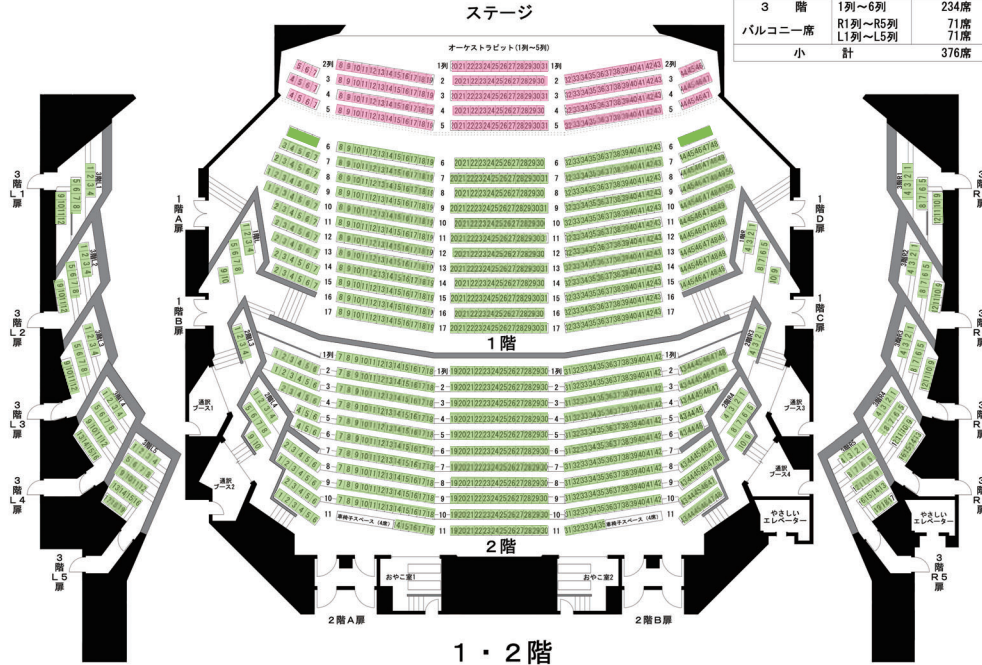

愛知県芸術劇場大ホール座席表

AICHI PREFECTURAL ART THEATER MAIN THEATER

- SS席
- S席
- A席
- B席

本座席表は、各席種のカテゴリーの配置を示す参考図です。
 機材席や見切れ席などは反映されておりませんので、
 あらかじめご了承ください。

1階	1列~17列	720席 (SS席 144席 S席 176席)
バルコニー席	R列 L列	10席 10席
小計		740席
2階	1列~11列	472席
車椅子スペース おやこ室		8席 16席
バルコニー席	R3列~R4列 L3列~L4列	14席 14席
小計		524席
3階	1列~6列	234席
バルコニー席	R1列~R5列 L1列~L5列	71席 71席
小計		376席

1・2階

3階

(注) 3階席の最前列は、2階席の10列の真上に位置する。

愛知県芸術劇場大ホール座席表

AICHI PREFECTURAL ART THEATER MAIN THEATER

4階	1列~7列	252席 (A席 126席 B席 126席)
バルコニー席	R1列~R5列 L1列~L5列	51席 51席
小計		354席
5階	1列~12列	424席 (A席 212席 B席 212席)
バルコニー席	R1列~R5列 L1列~L5列	31席 31席
小計		496席

4階

5階

(注) 4階席の最前列は、3階席の2列の真上に位置する。
 5階席の最前列は、4階席の2列の真上に位置する。